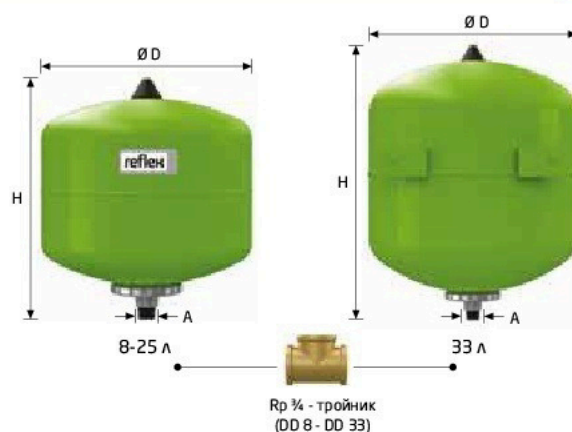

Refix DD / DT - проточные мембранные баки

- Баки серии Refix DD/DT отвечают всем жестким требованиям немецкого стандарта для питьевой воды DIN 4807 часть 5. Корпус изготовлен из прочной стали и имеет внутреннее эпоксидную покрытие.
- Двойное подключение для внутренней циркуляции доступно для DN от 1 ¼ до DN 100. Бутилкаучуковая мембрана обладает самой низкой проницаемостью по сравнению с другими материалами (видами резины), используемыми в настоящее время.

Refix DD

- Для систем питьевого водоснабжения в соответствии со стандартом German DIN/DVGW 4807
- 33 литра с крепежными ушками
- С внутренней циркуляцией с функцией анти-легионелла
- Проточные, оснащены звездчатой вставкой High-Flow
- Бутиловая мембрана согласно нормам German KTW-C
- Допущены к применению с директивой об оборудовании 97/23/ЕС, работающих под давлением
- Внутреннее покрытие бака в соответствии с German KTW-A (материалы пищевых стандартов)
- На заводе заполнены азотом с предварительным давлением 4 бара
- Могут оснащаться проточной арматурой Flowjet
- Подключается тройник Rp ¾ (включается в поставку с Refix DD)

| 10 бар | Тип | Артикул № | | Товарная группа | Кол-во на палете | Вес кг | D мм | H мм | A |
|--------|--------------------|-----------|---------|-----------------|------------------|--------|------|------|-------|
| | 10 бар / 70°C | Зеленый | Белый | | | | | | |
| | DD 2 ¹⁾ | 7381500 | - | 48 | 288 | 1.0 | 132 | 269 | G 3/4 |
| | DD 8 | 7308000 | 7307700 | 48 | 96 | 1.7 | 206 | 330 | G 3/4 |
| | DD 12 | 7308200 | 7307800 | 48 | 72 | 2.0 | 280 | 318 | G 3/4 |
| | DD 18 | 7308300 | 7307900 | 48 | 56 | 2.5 | 280 | 387 | G 3/4 |
| | DD 25 | 7308400 | 7380400 | 48 | 42 | 3.3 | 280 | 507 | G 3/4 |
| | DD 33 | 7380700 | 7380800 | 48 | 24 | 5.8 | 354 | 468 | G 3/4 |